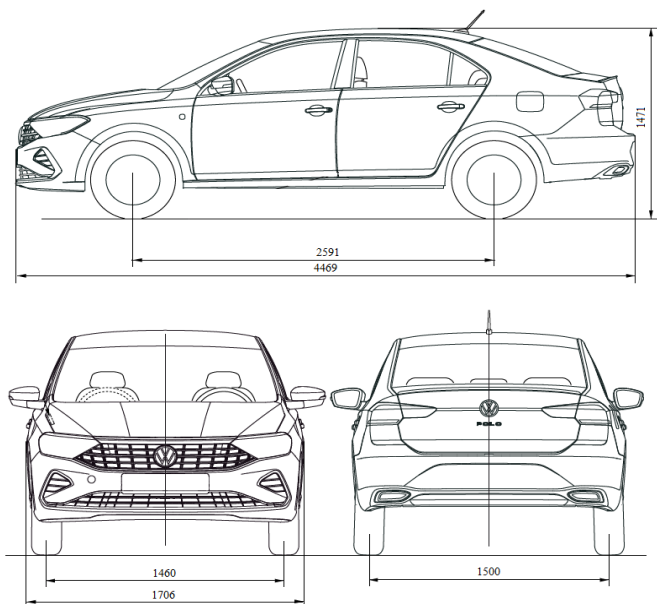

Технические характеристики

	Бензиновые двигатели		
	MPI 1598	MPI 1598	TSI 1395
Рабочий объем, куб. см.	1598	1598	1395
Макс. мощность кВт / л.с. / при оборотах/мин	66 / 90 / 4250-6000	81 / 110 / 5800	92 / 125 / 5000-6000
Макс. крутящий момент Нм / при оборотах/мин	155 / 3800-4000		
Масса			
Снаряженная масса, кг	1185-1256	1195-1285	1246-1305
Технически допустимая максимальная масса, кг	1640	1650-1680	1700
Допуст. нагрузка на ось переднюю/заднюю, кг	840/850	850-880/850	900/850
Динамика			
Макс. скорость, км/ч	179	190 (187)	190
Время разгона 0-100 км/ч, с.	11,4	10,7 (11,8)	9,2
Расход топлива			
в городском цикле, л/100км	8,4	8,4 (8,7)	7,7
в загородном цикле, л/100км	5,2	5,2 (5,4)	4,9
в смешанном цикле, л/100км	6,4	6,4 (6,6)	6,0
выбросы CO2 в смешанном цикле, г/км	149	149 (154)	137
Прочие размеры			
Объем багажного отделения с запасным колесом / без запасного колеса, л	530 / 550	530 / 550	530 / 550
Объем топливного бака, л	55	55	55

В скобках данные для АКП

Размеры

Данная брошюра носит исключительно информационный характер.

Для получения более подробной информации о комплектации и стоимости автомобиля обращайтесь к официальному дилеру Volkswagen.